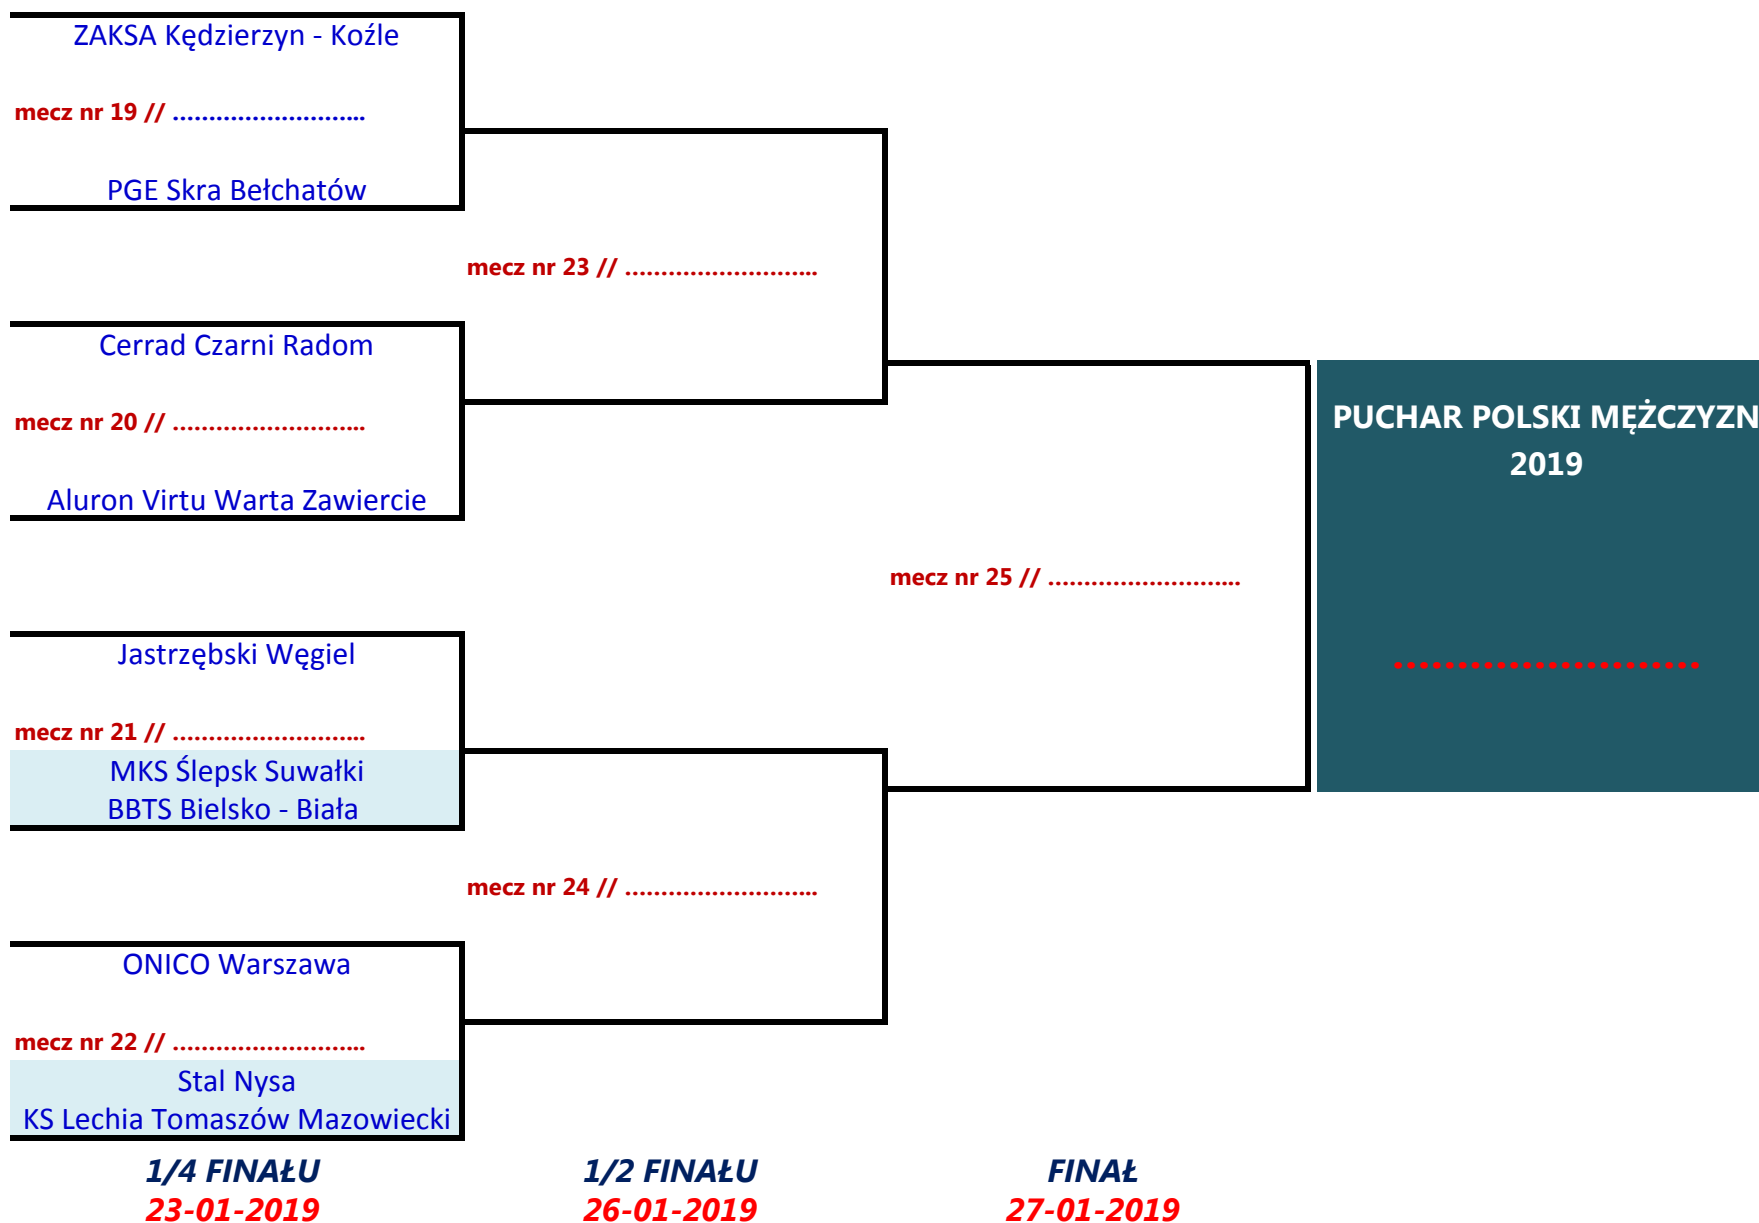

DIAGRAM ROZGRYWEK O PUCHAR POLSKI MĘŻCZYZN 2019

UWAGA: rywalizacja od 1/4 finału PPM:

Gospodarzami meczów będą drużyny z niższych klas rozgrywkowych oraz zespoły wyżej sklasyfikowane w tabeli po 1 rundzie fazy zasadniczej rozgrywek PlusLigi.